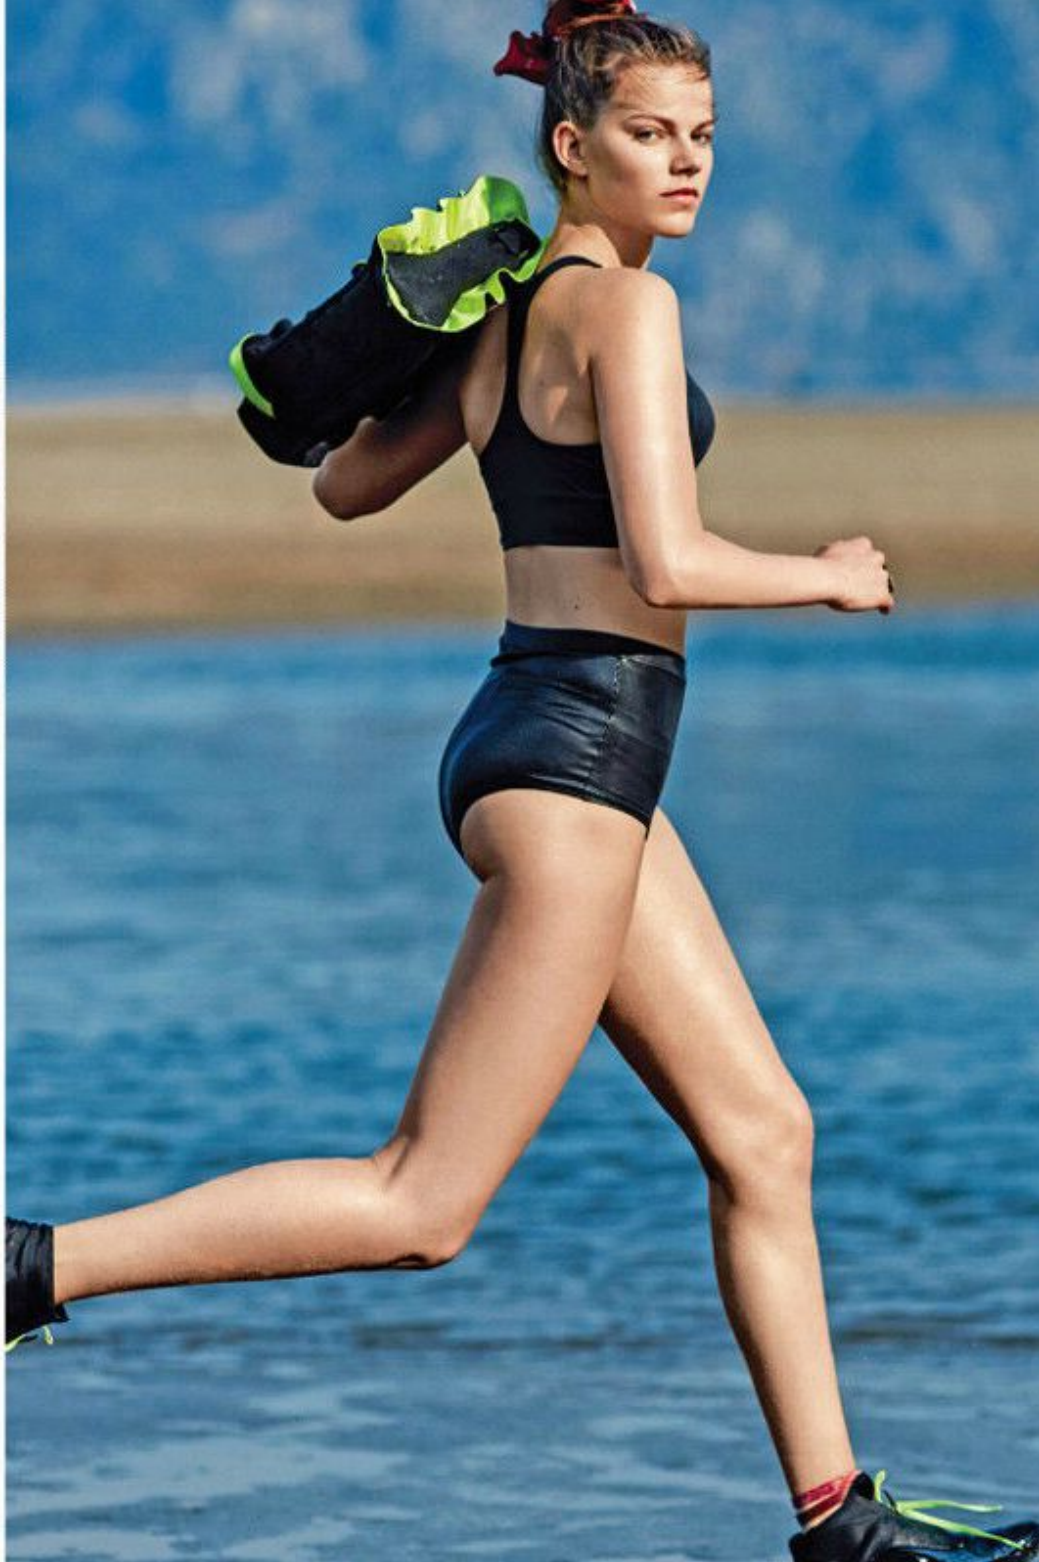

FAY LANGELAAN

height 177 cm · bust 86 cm · cup A · waist 69 cm · hips 99 cm · dress 36
shoes size 39 · hair brown · eyes blue

Bikini üst ve alt OYE Çanta Leighla, Valkorama Ayakkabılar Nike

48 GRAZIA